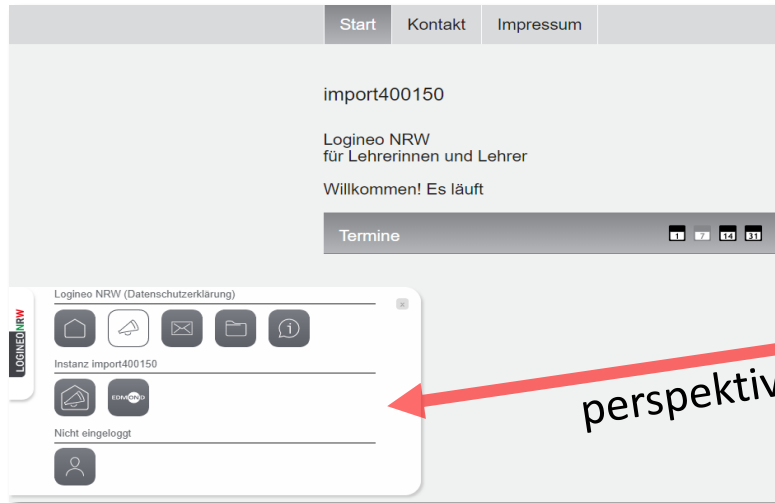

LogineoNRW $\neq$ LogineoNRW LMS

perspektivisch