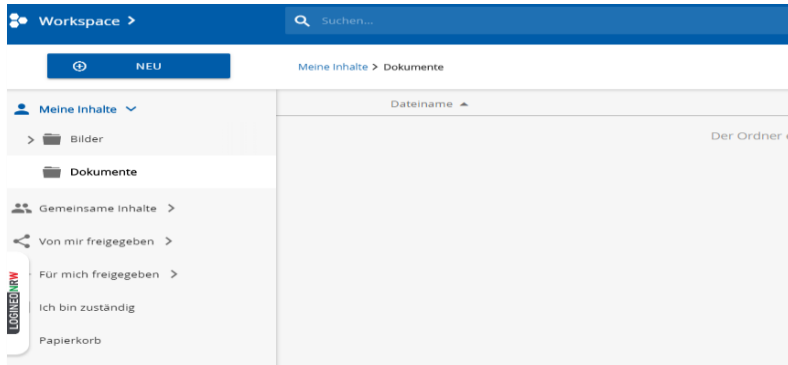

LogineoNRW – Bildungscloud ≠ LogineoNRW LMS